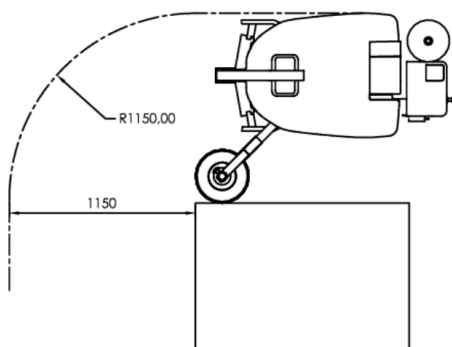

REQUISITOS DE SERVICIO

Baterias	Dos de 12v 100Ah
Cargador de batería	110 - 240v
Consumo de energía	0.7 Kw

* Datos orientativos. Consulte con su asesor comercial.