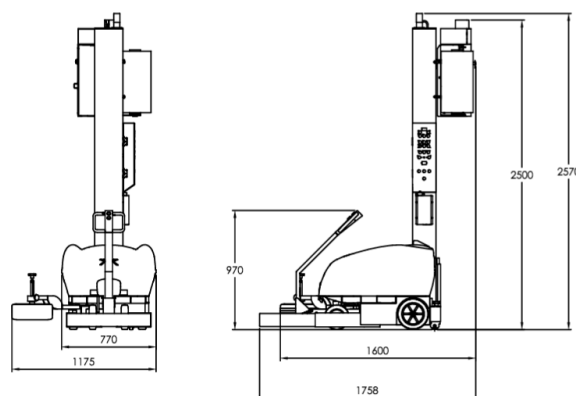

REQUISITOS DE SERVICIO

Baterias	Dos de 12v 100Ah
Cargador de batería	110 - 240v
Consumo de energía	0.7 Kw

* Datos orientativos. Consulte con su asesor comercial.